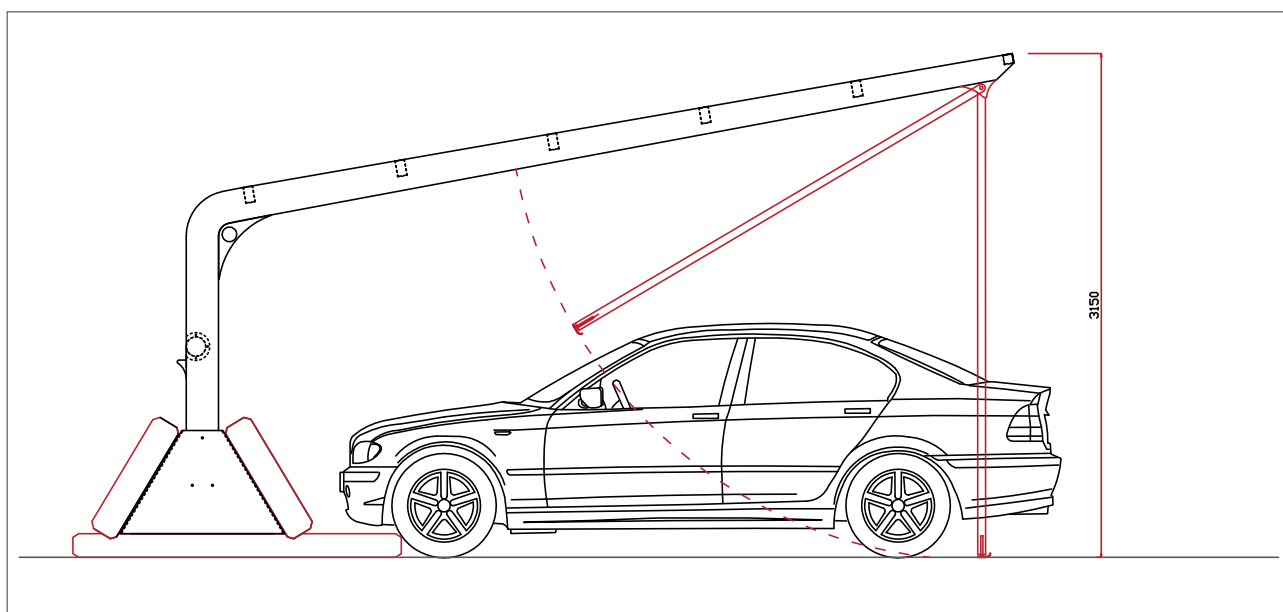

Car Port Pensilina Auto

Design e tecnologia
per la tua auto

CHIUSURE & COSTRUZIONI INDUSTRIALI
www.cmchiusureindustriali.it

Car Port Amovibili

Car Port amovibile, facile e veloce da montare ed altrettanto facile da spostare.

Non hanno bisogno di opere murarie in quanto si rendono stabili grazie ad un basamento di zavorra in c.a.

Dimensioni per 1 posto auto

Larghezza: 2,5 mt

Altezza 3,15 mt

Profondità 5 mt

Dati tecnici

Carico neve: 120 KG/MQ

Carico vento: 60 KG/MQ

La copertura del Car Port può essere realizzata con:

- Impianto fotovoltaico
- Policarbonato autoestinguente
- Telo in pvc
- Lamiera grecata
- Pannello coibentato
- Qualsiasi altra vostra richiesta

Car Port Ombreggianti

Struttura in acciaio zincato a caldo con copertura in tessuto microforato ombreggiante di colore verde o grigio

**Car Port
realizzati in legno**

Garage Prefabbricato

Box Auto

C.M. s.r.l. Chiusure e Costruzioni Industriali