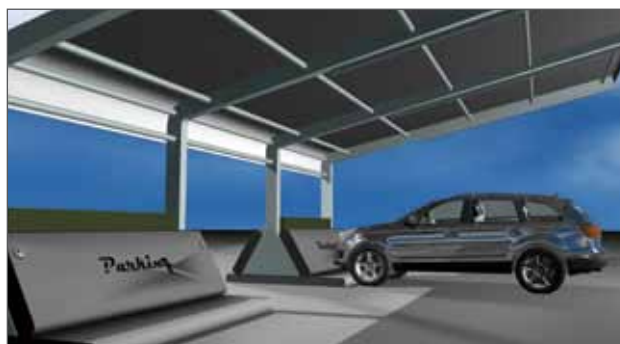

Car Port Pensilina Auto

Design e tecnologia
per la tua auto

CHIUSURE & COSTRUZIONI INDUSTRIALI
www.cmchiusureindustriali.it

Car Port Amovibili

Car Port amovibile, facile e veloce da montare ed altrettanto facile da spostare.

Non hanno bisogno di opere murarie in quanto si rendono stabili grazie ad un basamento di zavorra in c.a.

Dimensioni per 1 posto auto

Larghezza: 2,5 mt

Altezza 3,15 mt

Profondità 5 mt

Dati tecnici

Carico neve: 120 KG/MQ

Carico vento: 60 KG/MQ

La copertura del Car Port può essere realizzata con:

- Impianto fotovoltaico
- Policarbonato autoestinguente
- Telo in pvc
- Lamiera grecata
- Pannello coibentato
- Qualsiasi altra vostra richiesta

Car Port Ombreggianti

Struttura in acciaio zincato a caldo con copertura in tessuto microforato ombreggiante di colore verde o grigio

**Car Port
realizzati in legno**

Garage Prefabbricato

Box Auto

C.M. s.r.l. Chiusure e Costruzioni Industriali